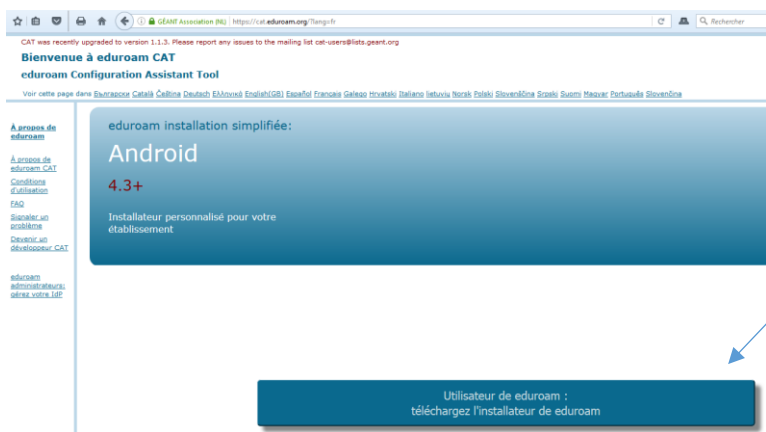

Assistant de configuration Eduroam

Eduroam Cat est un site sur lequel vous trouverez des installateurs spécifiques pour chaque système d'exploitation (Windows, Apple, Linux, Chrome, Android).

➤ Rendez-vous sur le site = <https://cat.eduroam.org/>

Cliquez ici

Sélectionnez notre établissement...

Si vous rencontrez des problèmes, vous devriez demander de

Choisissez un installateur à télécharger

... puis votre plateforme